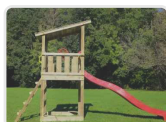

KAMY Rhino Veza je kompaktna, ale masivna bastova veza, ktora dokonale zapadne aj do mensich zahrad. 125 cm vysoka plosina a ram na pieskovisko poskytu kopec zabavy, zatiaľ čo stĺpy 9x9 cm...

125 cm
PLOŠINA

280 cm
VÝŠKA

120x120 cm
PÔDORYS

3-12
VEKOVÁ KATEGÓRIA

3
KAPACITA

120 kg
HMOTNOSŤ

Sandpit