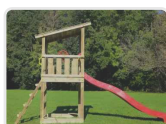

KAMY Turnul Rhino este un turn-bastion compact, dar masiv, care se potriveste perfect si in gradinile mai mici. Platforma de 125 cm si cadrul de groapa de nisip ofera multa distractie, iar stalpii de 9x9 c...

125 cm
PLATFORMA

280 cm
INALTIME

120x120 cm
AMPRENTA LA SOL

3-12
GRUPA DE VARSTA

3
CAPACITATE

120 kg
GREUTATE

Sandpit