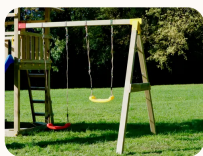

Accesorii si module de leagane

Pentru fiecare turn KAMY pot fi comandate separat tobogan, modul de leagane si alte accesorii.

Modul de leagane 240 cm

Modul extensie cu un leagan, se conecteaza direct la turn. Stalpi de 9×9 cm.

1 loc de leagan

240 cm