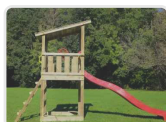

A KAMY Rhino Torre é uma torre-fortaleza compacta mas maciça, que se adapta perfeitamente a jardins mais pequenos. A plataforma de 125 cm e a moldura de caixa de areia proporcionam muita...

125 cm
PLATAFORMA

280 cm
ALTURA

120x120 cm
ÁREA OCUPADA

3-12
FAIXA ETÁRIA

3
CAPACIDADE

120 kg
PESO

Sandpit