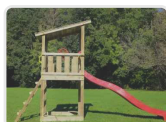

KAMY Rhino Torony

Kompakt bástyatorony, korlátlan lehetőségek

A KAMY Rhino Torony egy kompakt, de masszív bástyatorony, amely tökéletesen illeszkedik kisebb kertekbe is. A 125 cm-es emelvény és a homokozó keret rengeteg szórakozást nyújt, míg a 9×9 cm-es...

125 cm
EMELVÉNY

280 cm
MAGASSÁG

120x120 cm
ALAPTERÜLET

3-12
KOROSZTÁLY

3
KAPACITÁS

120 kg
SÚLY

Homokozó

Részletes termékoldal →