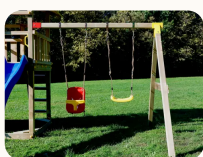

Hintamodul 270 cm

Kéthintás bővítőmodul, közvetlenül csatlakozik a toronyhoz. 9×9 cm oszlopok.

2 hintahely

270 cm

✓ Minden KAMY toronyhoz illeszkedik

✓ Hintaülések külön rendelhetők