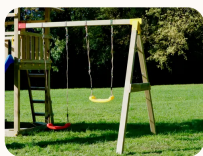

Sandpit

Rope Bridge

Página detallada del producto →

Accesorios y módulos de columpio

Para todas las torres KAMY se pueden pedir por separado toboganes, módulos de columpio y otros accesorios.

Módulo de columpio 240 cm